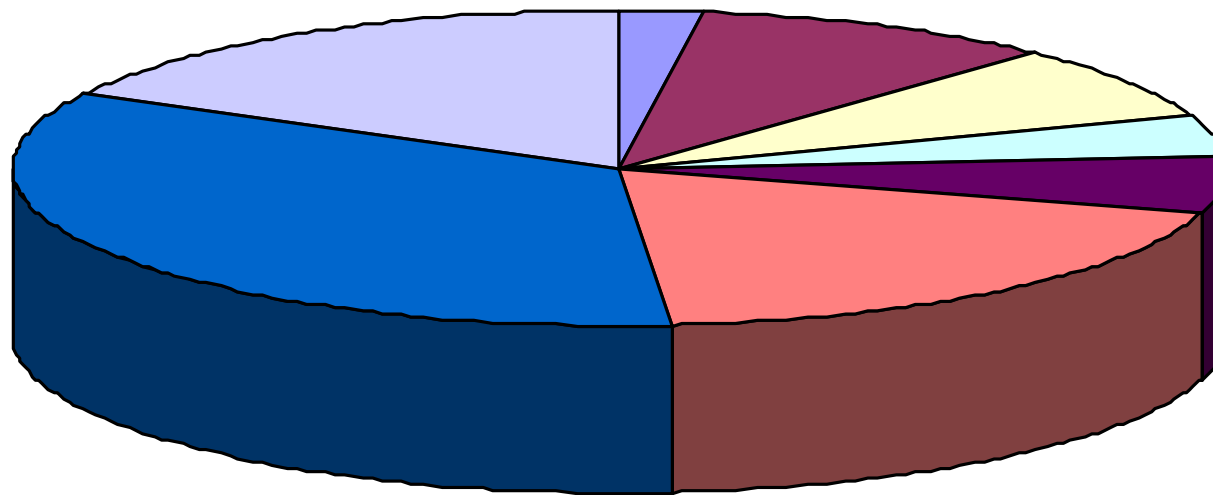

**Skiverband Schwarzwald Nord e.V.**

**Statistiken 2004**

## Mitgliederverteilung nach Alter

- bis 6 Jahre
- 7 bis 14
- 15 bis 18
- 19 bis 21
- 22 bis 26
- 27 bis 40
- 41 bis 60
- 61 bis

## Mitgliederverteilung nach Geschlecht

# Mitgliederverteilung nach Alter und Geschlecht