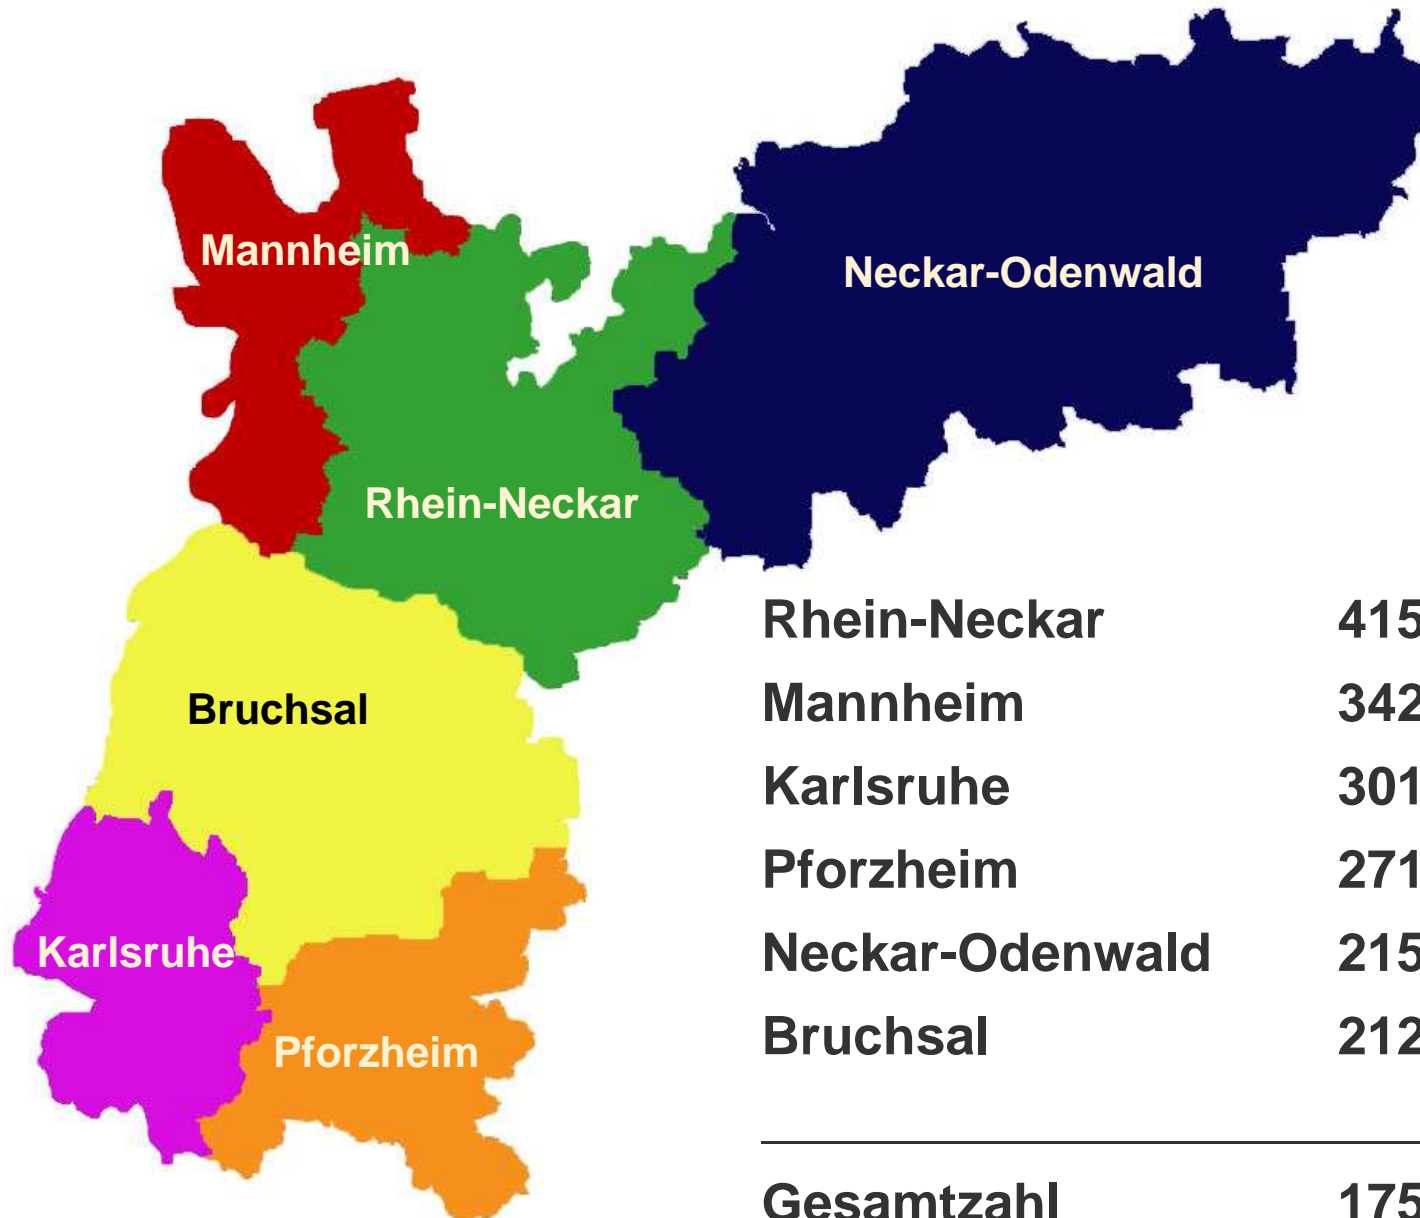

Skikreise im SVS-N nach Mitglieder