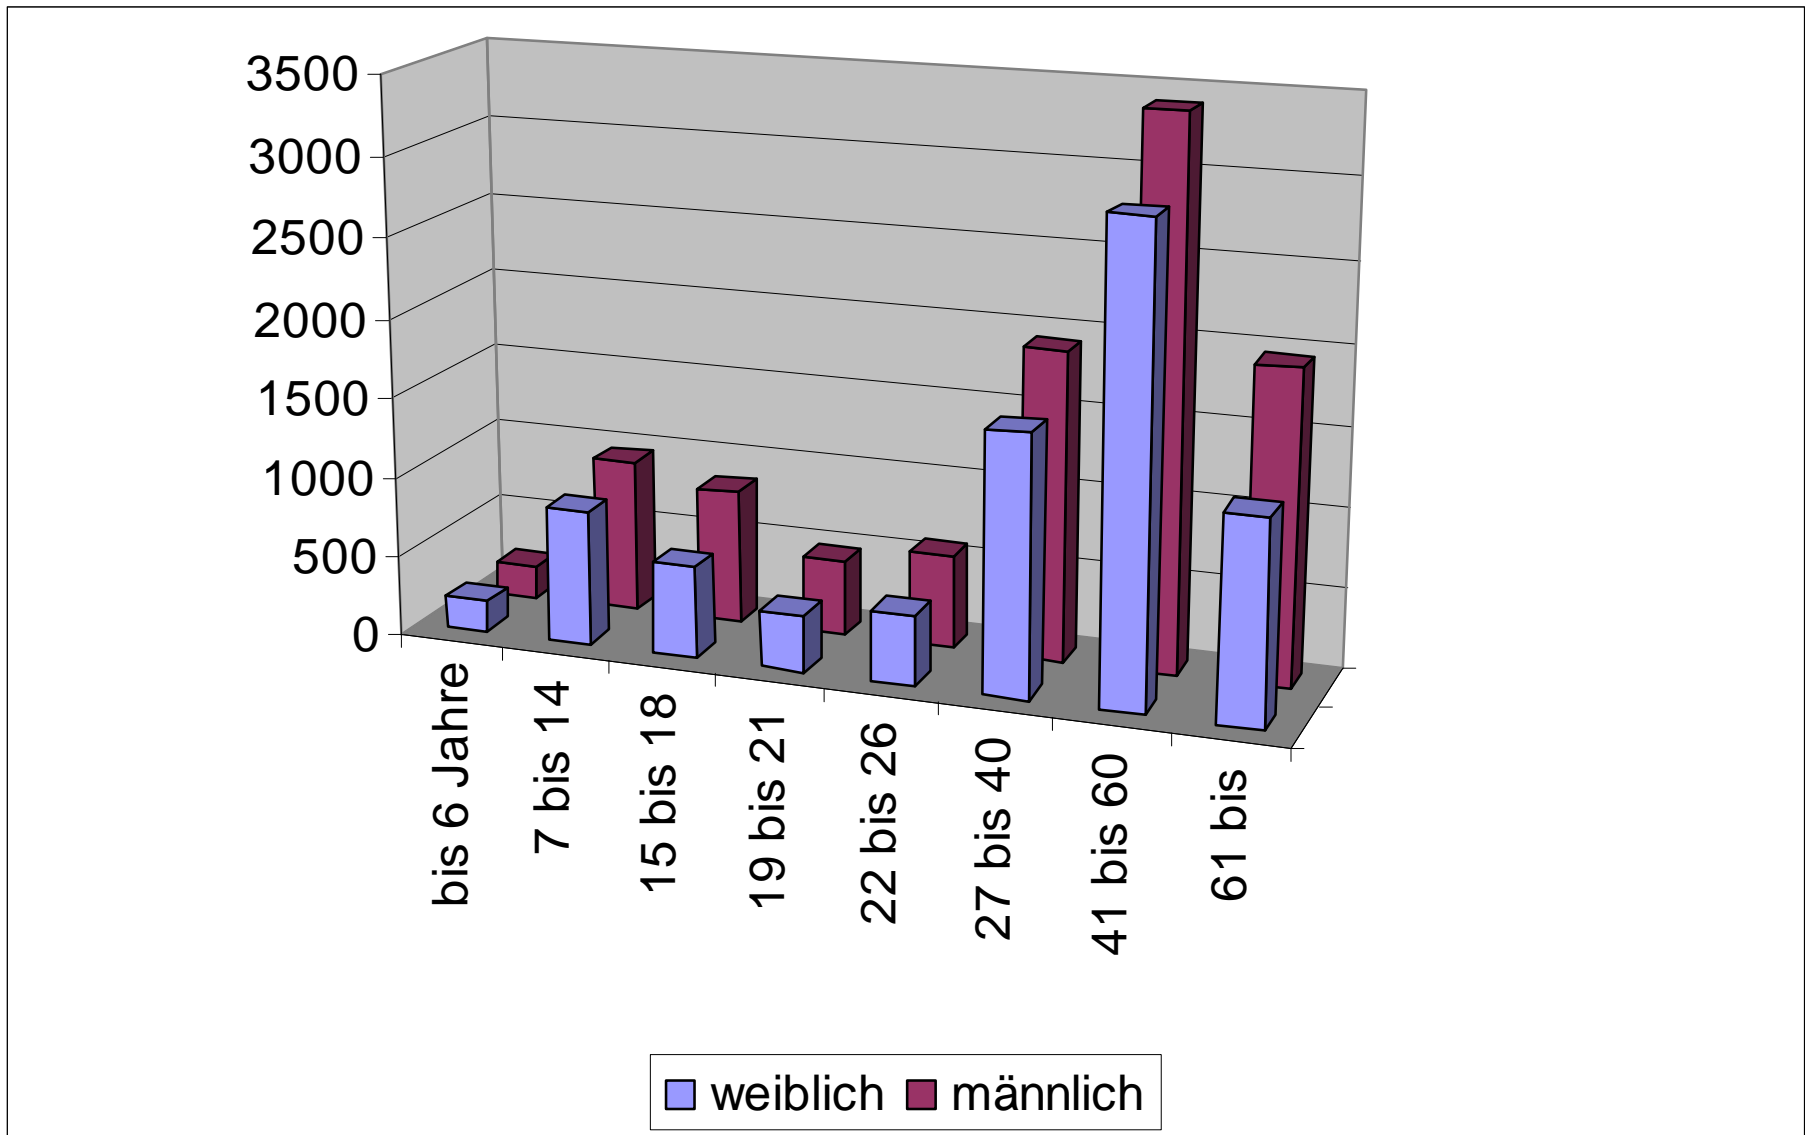

**Skiverband Schwarzwald Nord e.V.**

**Statistiken 2004**

## Mitgliederverteilung nach Alter

- bis 6 Jahre
- 7 bis 14
- 15 bis 18
- 19 bis 21
- 22 bis 26
- 27 bis 40
- 41 bis 60
- 61 bis

## Mitgliederverteilung nach Geschlecht

# Mitgliederverteilung nach Alter und Geschlecht