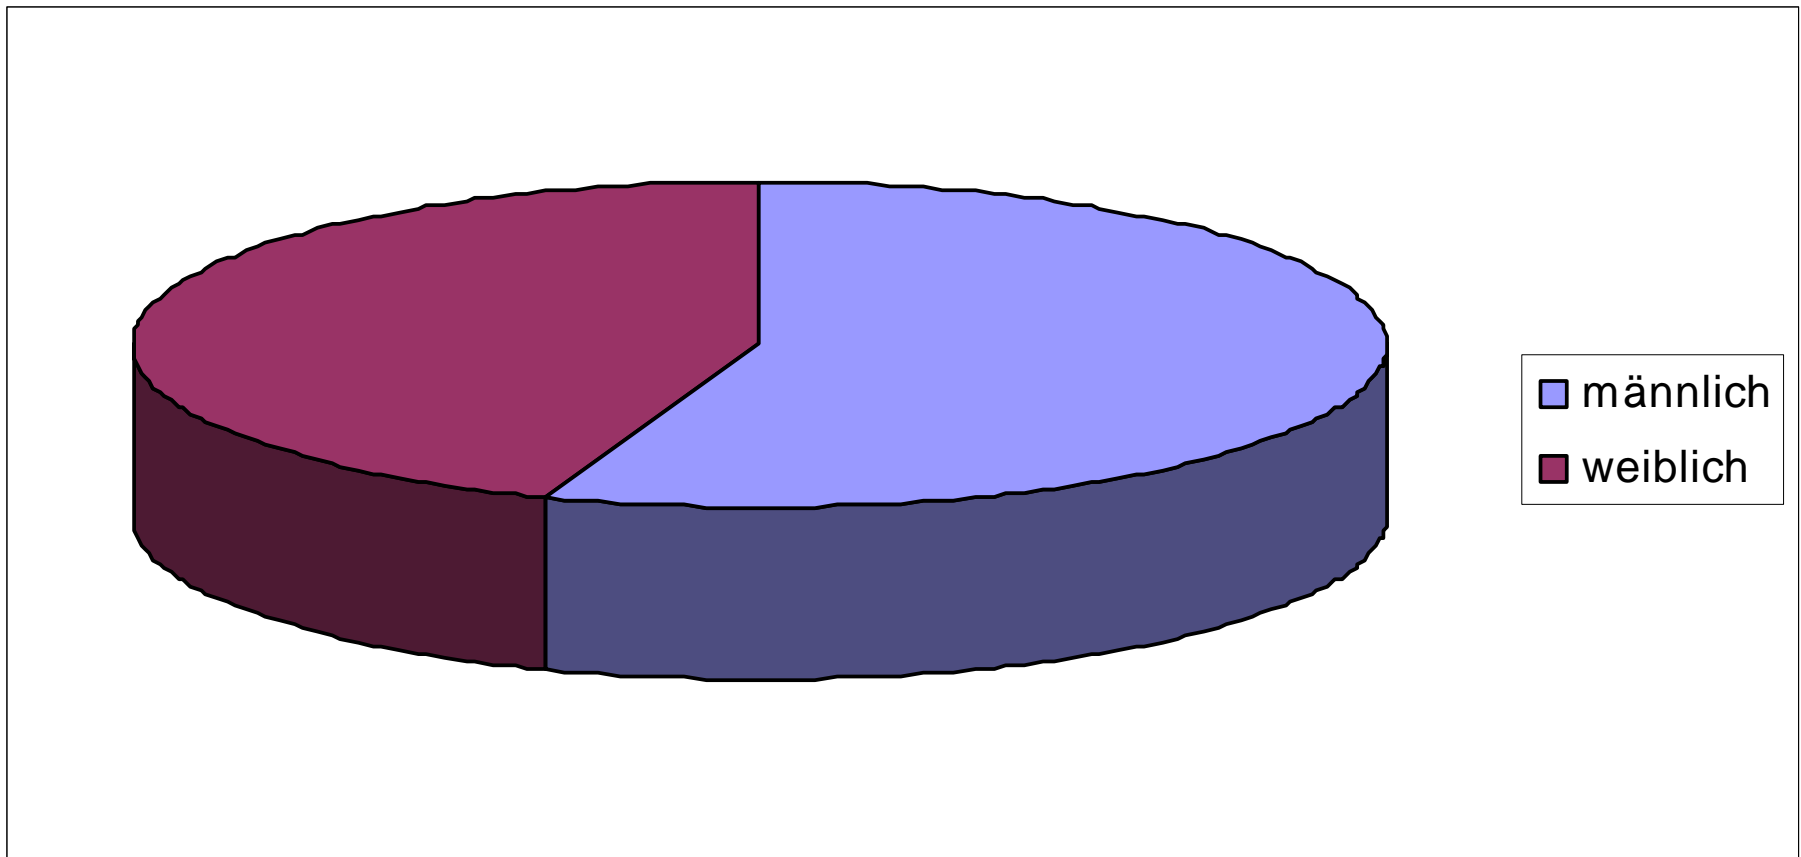

**Skiverband Schwarzwald Nord e.V.**

**Statistiken 2004**

## Mitgliederverteilung nach Alter

- bis 6 Jahre
- 7 bis 14
- 15 bis 18
- 19 bis 21
- 22 bis 26
- 27 bis 40
- 41 bis 60
- 61 bis

## Mitgliederverteilung nach Geschlecht

# Mitgliederverteilung nach Alter und Geschlecht