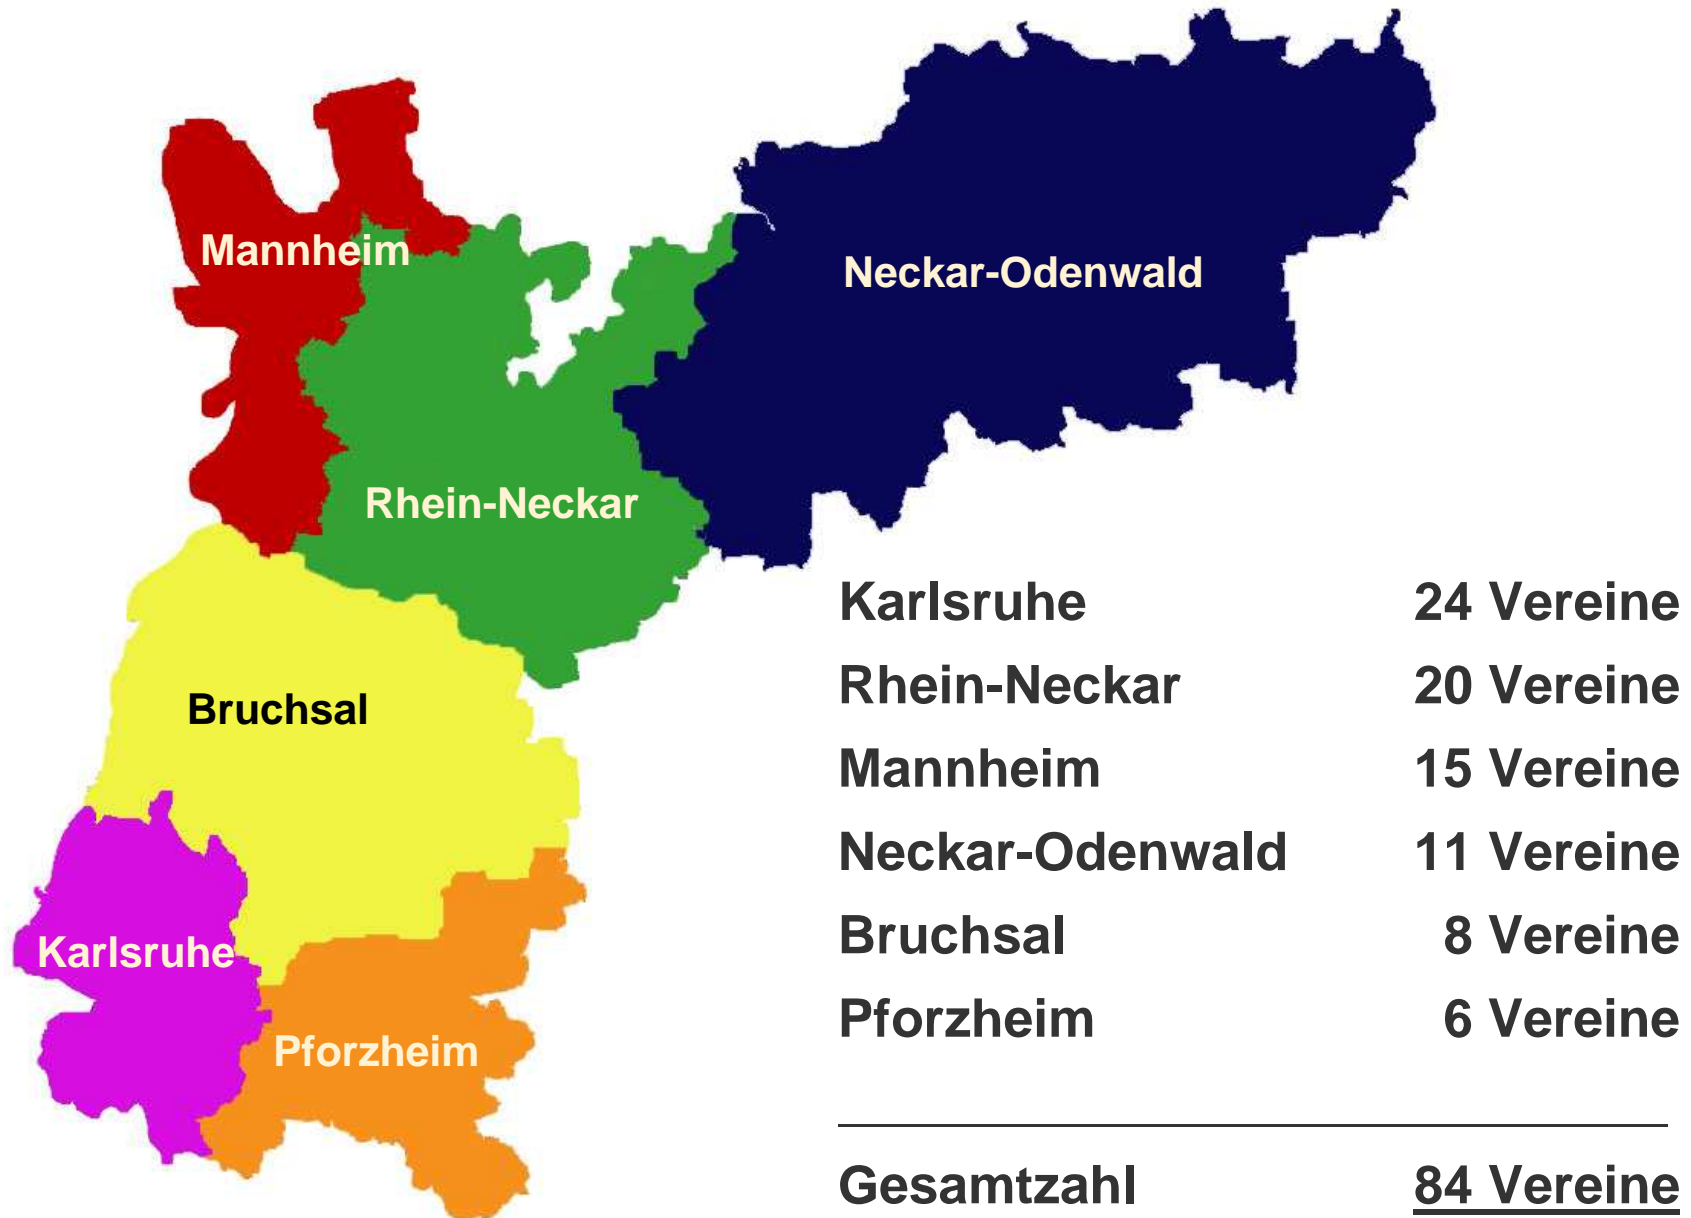

Skikreise im SVS-N nach Vereinen